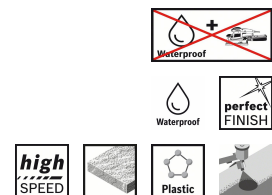

Rouleau abrasif papier C355 - résistant à l'eau

Description

Ligne produits

- Accessoires PRO

Spécification

- 93 mm x 50 m, 320

Détails

Largeur de rouleau, mm	93
Longueur de rouleau, m	50
Grain	320
Type	C355

CSO Selection

Order No. 1	2 608 608 H75
EAN-Code	3165140685542
Nombre de pièces par emballage	1
Unité de commande	1

21.01.2015 13:14:03

RBFR - Frankreich - French

Produits numériques associés

Image produit, pas emballé

Icônes

autres illustrations