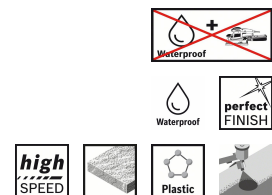

Rouleau abrasif papier C355 - résistant à l'eau

Description

Ligne produits

- Accessoires PRO

Spécification

- 93 mm x 50 m, 400

Détails

Largeur de rouleau, mm	93
Longueur de rouleau, m	50
Grain	400
Type	C355

CSO Selection

Order No. 1	2 608 608 H76
EAN-Code	3165140685559
Nombre de pièces par emballage	1
Unité de commande	1

21.01.2015 13:14:05

RBFR - Frankreich - French

Produits numériques associés

Image produit, pas emballé

Icônes

autres illustrations