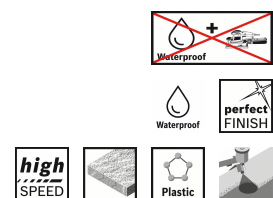

Rouleau abrasif papier C355 - résistant à l'eau

Description

Ligne produits

- Accessoires PRO

Spécification

- 93 mm x 50 m, 600

Détails

Largeur de rouleau, mm	93
Longueur de rouleau, m	50
Grain	600
Type	C355

CSO Selection

Order No. 1	2 608 608 H77
EAN-Code	3165140685566
Nombre de pièces par emballage	1
Unité de commande	1

21.01.2015 13:14:07

RBFR - Frankreich - French

Produits numériques associés

Image produit, pas emballé

Icônes

autres illustrations