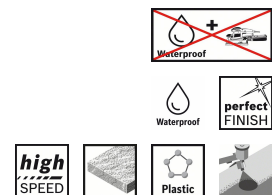

Rouleau abrasif papier C355 - résistant à l'eau

Description

Ligne produits

- Accessoires PRO

Spécification

- 115 mm x 50 m, 80

Détails

Largeur de rouleau, mm	115
Longueur de rouleau, m	50
Grain	80
Type	C355

CSO Selection

Order No. 1	2 608 608 H79
EAN-Code	3165140685580
Nombre de pièces par emballage	1
Unité de commande	1

21.01.2015 13:14:11

RBFR - Frankreich - French

Produits numériques associés

Image produit, pas emballé

Icônes

autres illustrations