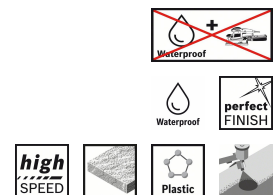

Rouleau abrasif papier C355 - résistant à l'eau

Description

Ligne produits

- Accessoires PRO

Spécification

- 115 mm x 50 m, 100

Détails

Largeur de rouleau, mm	115
Longueur de rouleau, m	50
Grain	100
Type	C355

CSO Selection

Order No. 1	2 608 608 H80
EAN-Code	3165140685597
Nombre de pièces par emballage	1
Unité de commande	1

21.01.2015 13:14:14

RBFR - Frankreich - French

Produits numériques associés

Image produit, pas emballé

Icônes

autres illustrations