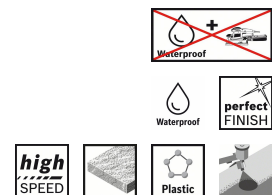

Rouleau abrasif papier C355 - résistant à l'eau

Description

Ligne produits

- Accessoires PRO

Spécification

- 115 mm x 50 m, 120

Détails

Largeur de rouleau, mm	115
Longueur de rouleau, m	50
Grain	120
Type	C355

CSO Selection

Order No. 1	2 608 608 H81
EAN-Code	3165140685603
Nombre de pièces par emballage	1
Unité de commande	1

21.01.2015 13:14:16

RBFR - Frankreich - French

Produits numériques associés

Image produit, pas emballé

Icônes

autres illustrations