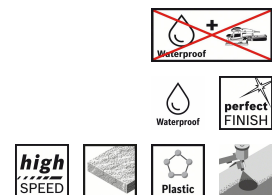

Rouleau abrasif papier C355 - résistant à l'eau

Description

Ligne produits

- Accessoires PRO

Spécification

- 115 mm x 50 m, 180

Détails

Largeur de rouleau, mm	115
Longueur de rouleau, m	50
Grain	180
Type	C355

CSO Selection

Order No. 1	2 608 608 H82
EAN-Code	3165140685610
Nombre de pièces par emballage	1
Unité de commande	1

21.01.2015 13:14:19

RBFR - Frankreich - French

Produits numériques associés

Image produit, pas emballé

Icônes

autres illustrations