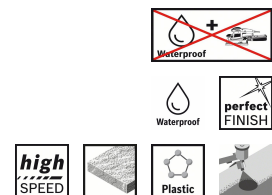

Rouleau abrasif papier C355 - résistant à l'eau

Description

Ligne produits

- Accessoires PRO

Spécification

- 115 mm x 50 m, 240

Détails

Largeur de rouleau, mm	115
Longueur de rouleau, m	50
Grain	240
Type	C355

CSO Selection

Order No. 1	2 608 608 H83
EAN-Code	3165140685627
Nombre de pièces par emballage	1
Unité de commande	1

21.01.2015 13:14:21

RBFR - Frankreich - French

Produits numériques associés

Image produit, pas emballé

Icônes

autres illustrations