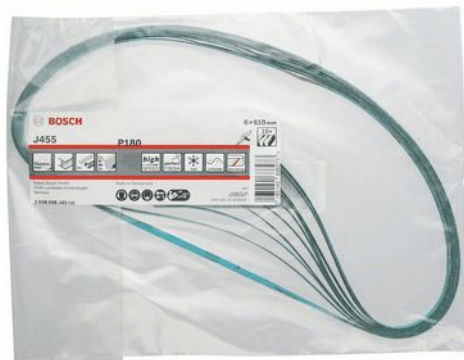

Bande abrasive J455

Description

Ligne produits

- ▶ Accessoires PRO

Spécification

- ▶ 6 x 610 mm, 180

Détails

Dimension de la bande, largeur mm	6
Dimension de la bande, longueur mm	610
Grain	180
Type	J455
Type d'outil	Lime électrique

CSO Selection

Order No. 1	2 608 608 J41
EAN-Code	3165140686273
Nombre de pièces par emballage	1
Unité de commande	10

21.01.2015 13:19:21

RBFR - Frankreich - French

Produits numériques associés

Image produit, pas emballé

Image du produit, emballé

Icônes

autres illustrations