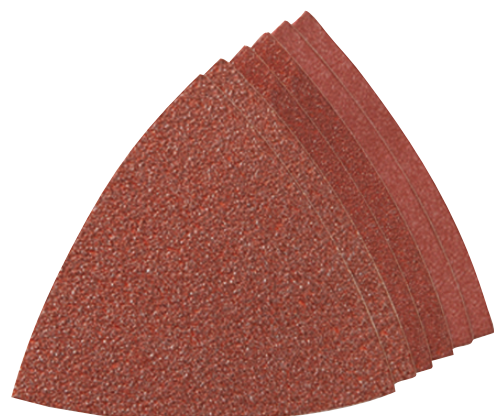

Example of usage (online)

IMPRESSION (TIF)